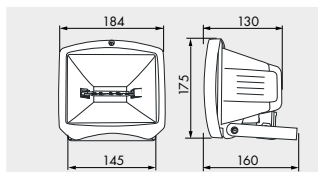

**LUXOMATIC® FL 500**

белый

черный

■ **ТЕХНИЧЕСКИЕ ДАННЫЕ**

**Пржектор**

R7s (118 мм) 400 Вт в комплекте  
Светопоток: 6200 Лм  
Сила света: 4264 cd  
Энергоэффективность: 16 Лм/Вт

CRI: 100 / TM30: 100

230 В AC +/- 10 % 50 / 60 Hz

400 Вт / PF 1

IP44 / Класс I

от -20 °C до +40 °C

Корпус из литого алюминия

h (m)	Ø (m)	E (lx)
1,0	1,7	3808
2,0	3,3	952
3,0	5	423
4,0	6,7	238
5,0	8,3	152

**СВЕДЕНИЯ О ПРОДУКТЕ**

- FL — галогеновый прожектор 400 Вт
- Подходит для наружной установки
- Корпус из литого алюминия с коррозионностойкими винтами из нержавеющей стали