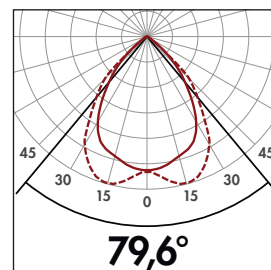

СВЕДЕНИЯ О ПРОДУКТЕ

- FL — галогеновый прожектор 400 Вт
- Подходит для наружной установки
- Корпус из литого алюминия с коррозионностойкими винтами из нержавеющей стали

Наименование	Цвет	Код товара
FL 500	белый	92351
FL 500	черный	92350